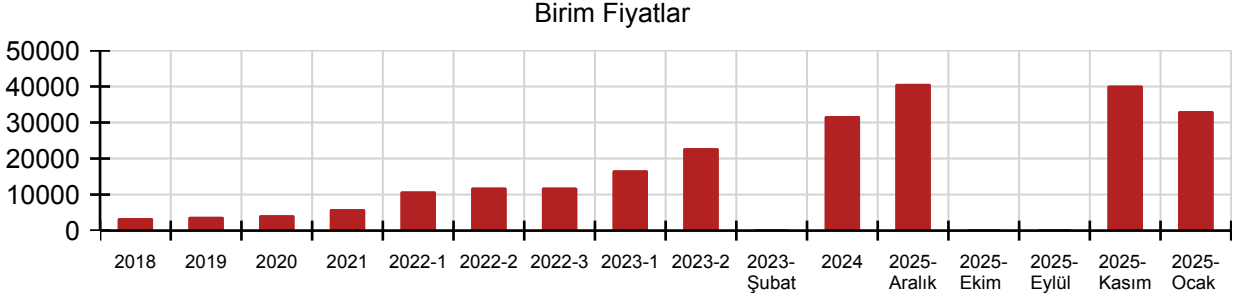

V.2236/04 Pozuna ait Birim Fiyat, Analiz ve Yapım Şartları

Birim Fiyatları Grafiği

Yapım Şartları

Tek tek safları açabilme, tamamen sessiz çalışma, açılan safları ekranda görebilme, manuel otomatik işlemleri uzaktan kumanda ile yapabilme, halı sensörü ile halı sıcaklığını otomatik ayarlama, sistem şifreli olacak ve kumandadan şifre tuşlamadan menülere rahatlıkla girilebilir özelliklerinde olacaktır. Manuel çalışma süresini ayarlayabilme, 5 vakit Cuma ve manuel saf sayısını açma kapama sürelerini ayarlama, imsak ve sabah namazına göre çalışabilme, 81 ilin programlanmış namaz vakitlerinin hesaplanması, termostat kopmasına karşı sistemi durdurma özelliği, manuel çalışmada iken unutulmaya karşı kendini otomatik konuma alma özelliği, cami iç sıcaklığına göre sistemi çalıştırma durdurma özelliği, düşük voltajda sistemi durdurma ve uyarı verme özelliği, elektronik termostat kontrolü, uyarıcı sesli ikaz ve gösterge özelliği, kumanda tanıma özelliği, birden fazla uzaktan kumanda tanıma desteği, geniş okunulabilir lcd ekran özellikleri bulunacaktır. 2 yıl işçilik ve üretim hatalarına karşı garantisi bulunacaktır.

ÖLÇÜ: Yerine takılan ve sisteme entegre edilerek çalışır halde olan pano, adet olarak ölçülür.

Oska Yazılım'dan alınmıştır.