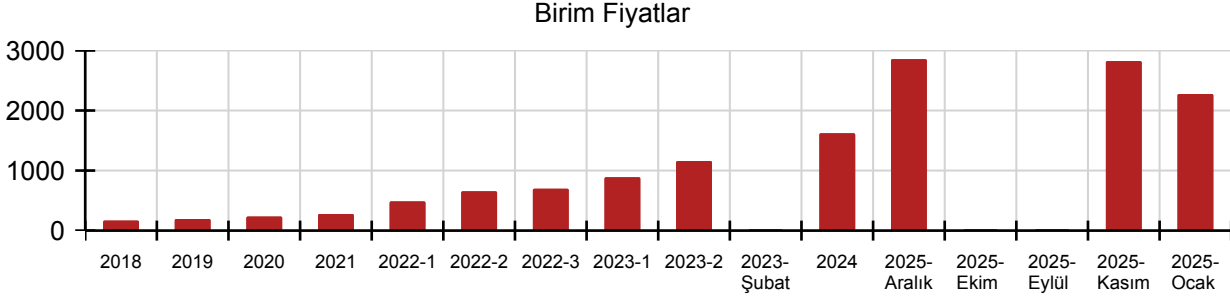

V.2002/A02 Pozuna ait Birim Fiyat, Analiz ve Yapım Şartları

Birim Fiyatları Grafiđi

Yapım Şartları

Yerine tespit edilmiş mevcut döşeme kirişi/kadronlar üzerine, I. sınıf çam keresteden, bir yüzü rendelenmiş, temizi 25-30 mm kalınlıkta asgari 16 cm ve eşit genişlikte tahtaların yarım bindirme gizli çivili döşeme yapılması, ahşap döşemenin 2 kat kalın dişli zımpara, 1 kat ince dişli zımpara yapılarak cilaya hazır hale getirilmesi için her türlü malzeme ve zayıtı, işçilik, iş yerinde yükleme, yatay ve düşey taşıma, boşaltma, müteahhit genel giderleri ve kârı dâhil, 1 m² fiyatı :

ÖLÇÜ: Proje üzerinden ahşap döşenen yüzey alanı hesaplanır. NOT : Süpügelik varsa kendi pozundan ayrıca ödenir.