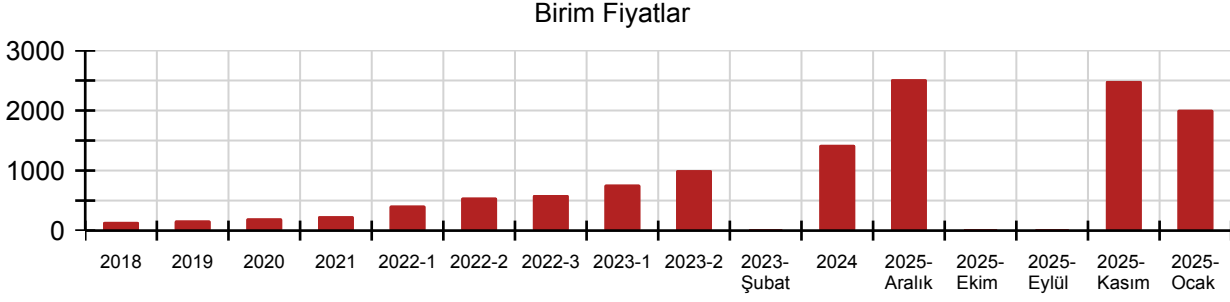

V.2002/A01 Pozuna ait Birim Fiyat, Analiz ve Yapım Şartları

Birim Fiyatları Grafiđi

Yapım Şartları

Yerine tespit edilmiş mevcut döşeme kirişi/kadronlar üzerine, I. sınıf çam keresteden, bir yüzü rendelenmiş, temizi 22 mm kalınlıkta asgari 16 cm ve eşit genişlikte tahtaların yarım bindirme gizli çivili döşeme yapılması, ahşap döşemenin 2 kat kalın dişli zımpara, 1 kat ince dişli zımpara yapılarak cilaya hazır hale getirilmesi işi için her türlü malzeme ve zayıtı, işçilik, iş yerinde yükleme, yatay ve düşey taşıma, boşaltma, müteahhit genel giderleri ve kârı dâhil, 1 m² fiyatı :

ÖLÇÜ: Proje üzerinden ahşap döşenen yüzey alanı hesaplanır. NOT : Süpürgelik varsa kendi pozundan ayrıca ödenir.