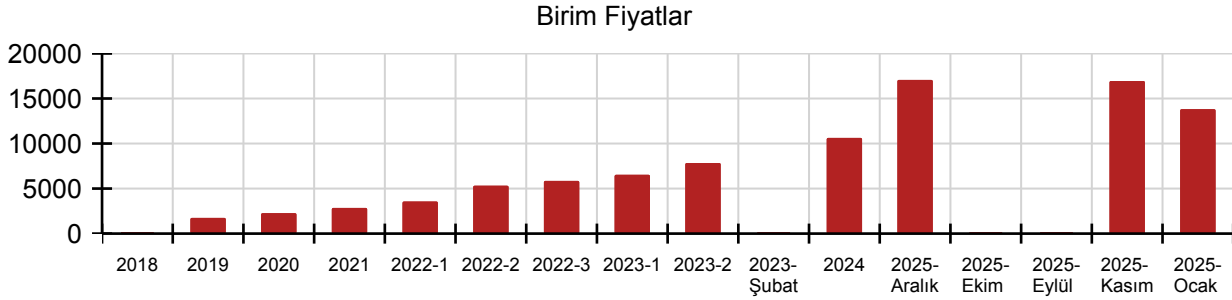

77.190.1017 Pozuna ait Birim Fiyat, Analiz ve Yapım Şartları

Birim Fiyatları Grafiği

Yapım Şartları

Banka Duvar Paneli Form Panosu Rafli (H:190CM) ilgili üretim projeleri referans alınarak aşağıdaki tanıma göre üretilecektir;

- Duvar ön panellerinde 18 mm mdf üzeri 0,65 mm parlak turkuaz laminat kaplı (Pantone 312C)
- Raf kısmı mdf üzeri 0.65 mm ipekmat gri laminat kaplı.
- Duvar askı 30 mm ham mdf
- Ahşap kenarlarında 1 mm kalınlığında PVC kenar bandı kullanılır.
- Duvara bağlantı rafı;
- Raf altı 2 mm S235 malzeme üzeri mat turkuaz boya (Pantone 312C)
- Raf içine destek meltali S235 20x40x2 mm kutu profil mat boya (Pantone 312C)
- Plastik profil içerisinde, akrilik koruma kapaklı aydınlatma olan kısmında 3000K şerit led 12V/ 5W IP20 , 60 çip/metre, led montajı vidalanarak yapılır.
- Kablo TTR 2 x 0.75 mm siyah-kırmızı
- Trafo- 12V / 20W IP20
- Katagori başlık yazısı ürüne dâhildir. Zemini 3 mm beyaz akrilik üzeri turkuaz folyo, yazısı 5 mm beyaz akrilik üzeri beyaz folyo.
- Broşür cepleri 2 mm şeffaf akrilik malzeme, panele askı vidası ile asılır. 4 adet ürüne dâhildir.
- Mevcut alçıpan üzerine monte edilir. Alçıpan ve alçıpan arkasındaki konstrüksiyon ürüne dahil değildir.

Oska Yazılım'dan alınmıştır.