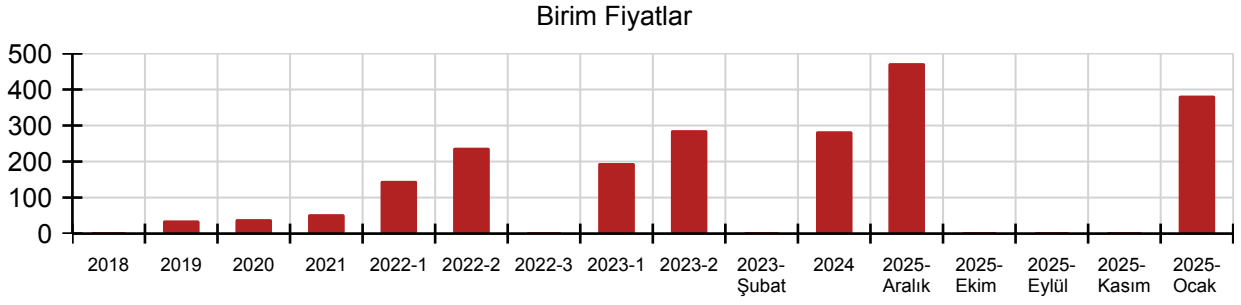

PTT-ÖZEL.079 Pozuna ait Birim Fiyat, Analiz ve Yapım Şartları

Birim Fiyatları Grafiği

Yapım Şartları

Oska Yazılım'dan alınmıştır.