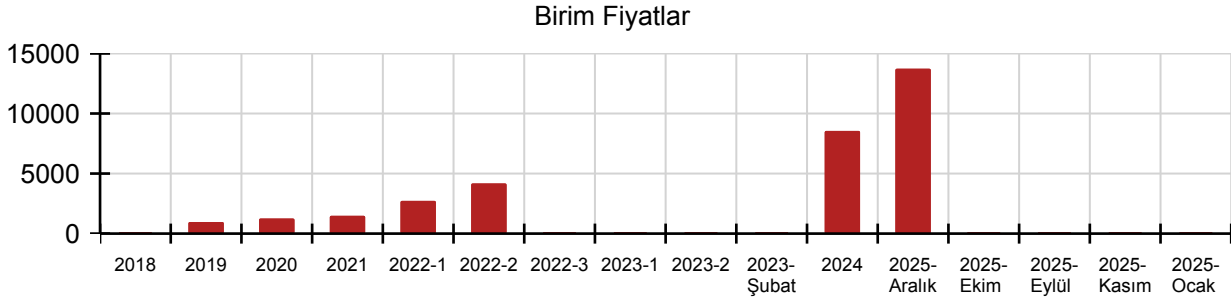

PTT-ÖZEL.205 Pozuna ait Birim Fiyat, Analiz ve Yapım Şartları

Birim Fiyatları Grafiği

Yapım Şartları

Oska Yazılım'dan alınmıştır.