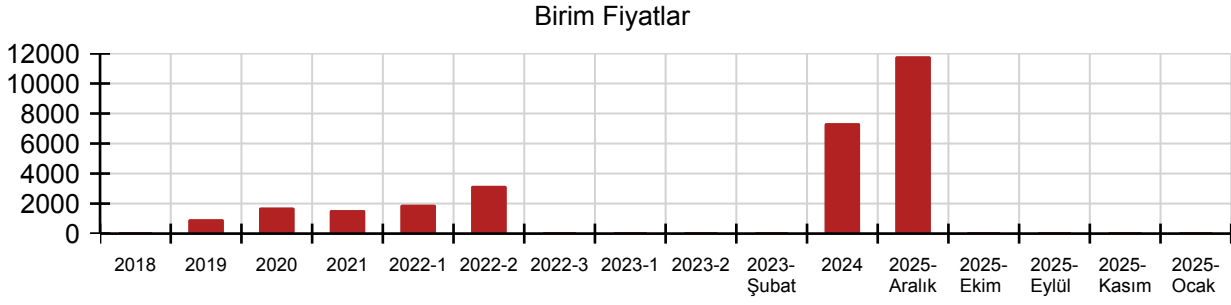

PTT-ÖZEL.199 Pozuna ait Birim Fiyat, Analiz ve Yapım Şartları

Birim Fiyatları Grafiği

Yapım Şartları

Oska Yazılım'dan alınmıştır.