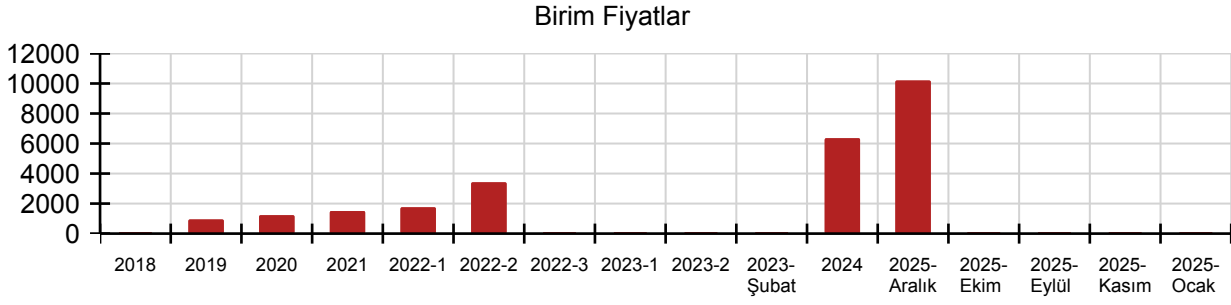

PTT-ÖZEL.169 Pozuna ait Birim Fiyat, Analiz ve Yapım Şartları

Birim Fiyatları Grafiği

Yapım Şartları

Oska Yazılım'dan alınmıştır.