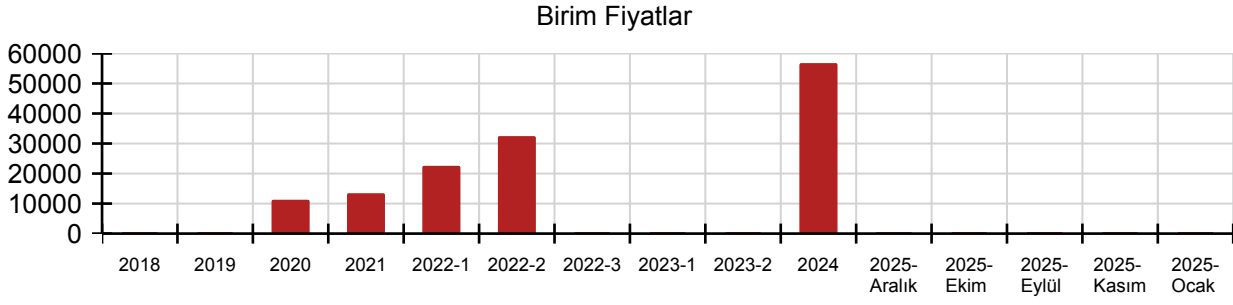

PTT-ÖZEL.285 Pozuna ait Birim Fiyat, Analiz ve Yapım Şartları

Birim Fiyatları Grafiği

Yapım Şartları

Oska Yazılım'dan alınmıştır.