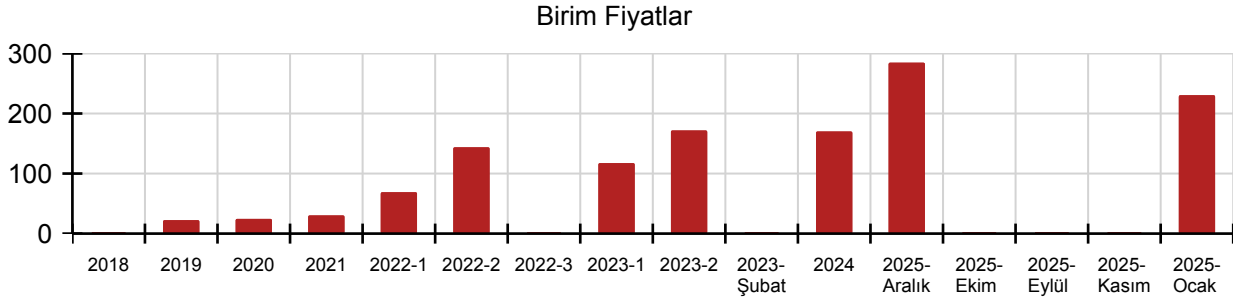

PTT-ÖZEL.004 Pozuna ait Birim Fiyat, Analiz ve Yapım Şartları

Birim Fiyatları Grafiği

Yapım Şartları

Oska Yazılım'dan alınmıştır.