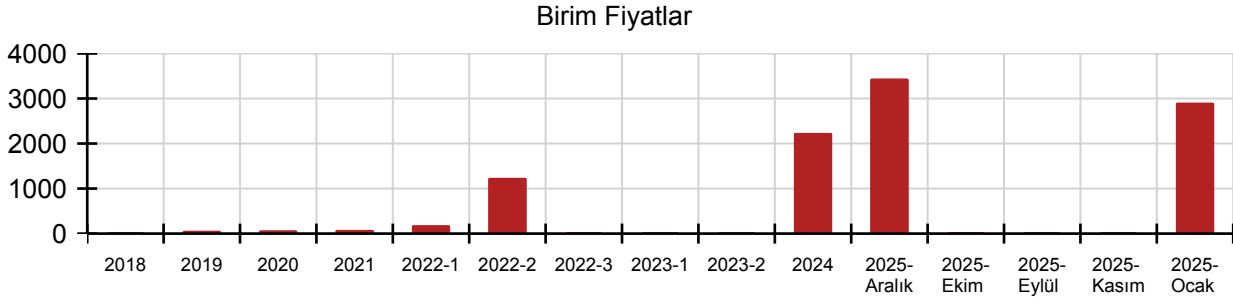

PTT-ÖZEL.132B Pozuna ait Birim Fiyat, Analiz ve Yapım Şartları

Birim Fiyatları Grafiği

Yapım Şartları

Oska Yazılım'dan alınmıştır.