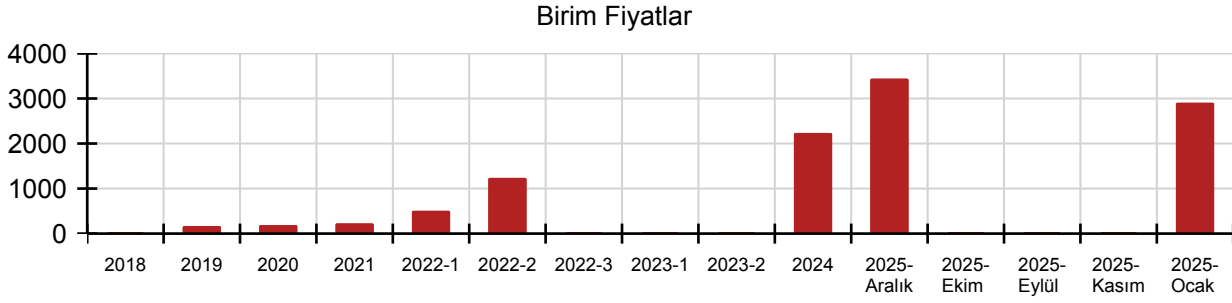

PTT-ÖZEL.132A Pozuna ait Birim Fiyat, Analiz ve Yapım Şartları

Birim Fiyatları Grafiği

Yapım Şartları

Oska Yazılım'dan alınmıştır.