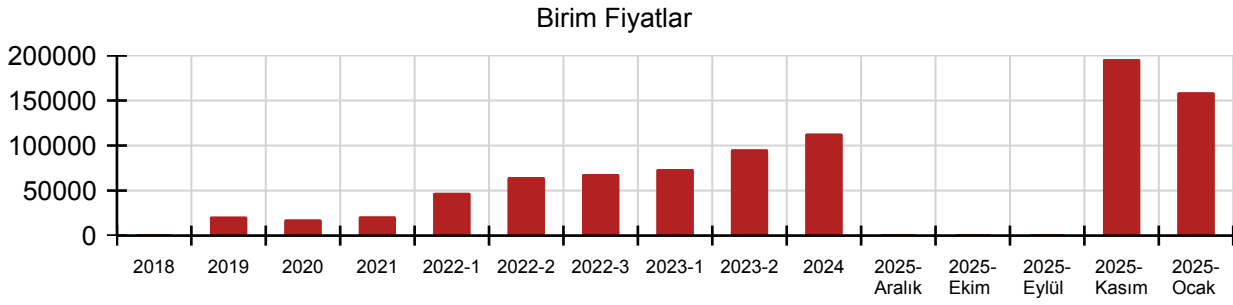

78.115.1021 Pozuna ait Birim Fiyat, Analiz ve Yapım Şartları

Birim Fiyatları Grafiđi

Yapım Şartları

Oska Yazılım'dan alınmıştır.