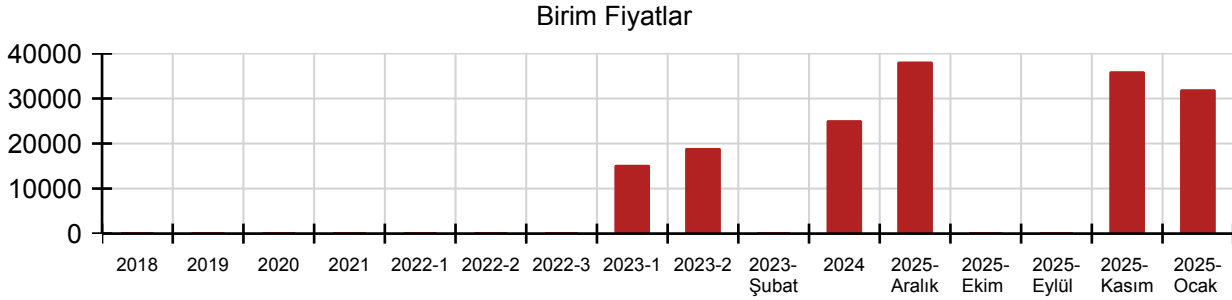

KTB.95.6005 Pozuna ait Birim Fiyat, Analiz ve Yapım Şartları

Birim Fiyatları Grafiği

Yapım Şartları

Görüntüleme Ekranı Kaplaması Parlama Önleyici, 2H, %25 Mat

Etkin izleme alanı 1500 R kaviste 797,2 (Y) x 333,7 (D)*

Maksimum çözünürlük 100 Hz'de 3440 x 1440*

Piksel Yoğunluğu 110 PPI

Tepki süresi (tipik) 4 ms (Griden Griye)

Parlaklık 300 cd/m²

Kontrast oranı (tipik) 3000:1

SmartContrast 80.000.000:1

Piksel aralığı 0,23175 x 0,23175 mm

İzleme açısı 178° (Y) / 178° (D) C/R > 10 ise

Ekran renkleri 16,7 M

Renk gamı (tipik) NTSC %100*, sRGB %119*, Adobe RGB %90*

Tarama Frekansı 30 - 160 kHz (Y) / 48 - 100 Hz (D)

Sinyal Girişi DisplayPort 1.2 x 1, HDMI 2.0 x 1, USB-C 3.2 Gen 1 x 1 (yukarı akış, 90 W'a kadar güç akışı)

HDCP HDCP 1.4 (DP / USB-C), HDCP 2.2 (HDMI)

USB: USB-C x 1, USB-B x 1 (yukarı akış), USB 3.2 x 4 (1 adet B.C 1.2 hızlı şarj ile aşağı akış)

Ses (Giriş/Çıkış) Kulaklık çıkışı olmalıdır.fiyatına alımı, taşınması, montaj ve çalışır halde teslimi dahildir.

(CE,TSE belgelerine sahip olacaktır.)

Oska Yazılım'dan alınmıştır.