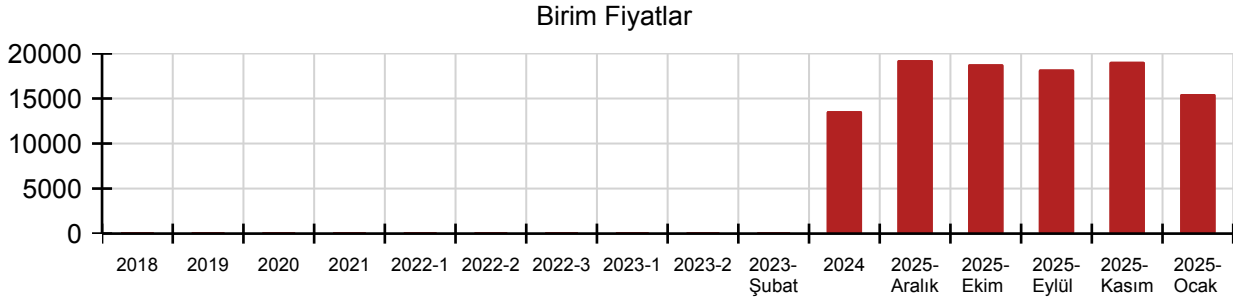

04.KTB.8704 Pozuna ait Birim Fiyat, Analiz ve Yapım Şartları

Birim Fiyatları Grafiđi

Yapım Şartları

Oska Yazılım'dan alınmıştır.