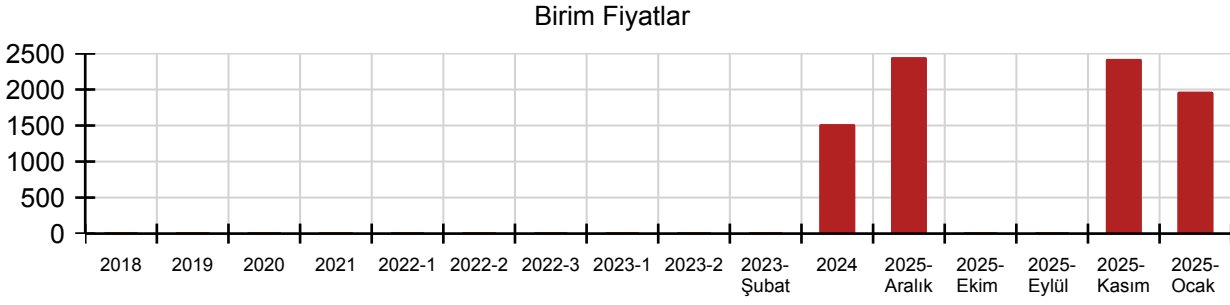

04.KTB.8012 Pozuna ait Birim Fiyat, Analiz ve Yapım Şartları

Birim Fiyatları Grafiđi

Yapım Şartları

Oska Yazılım'dan alınmıştır.