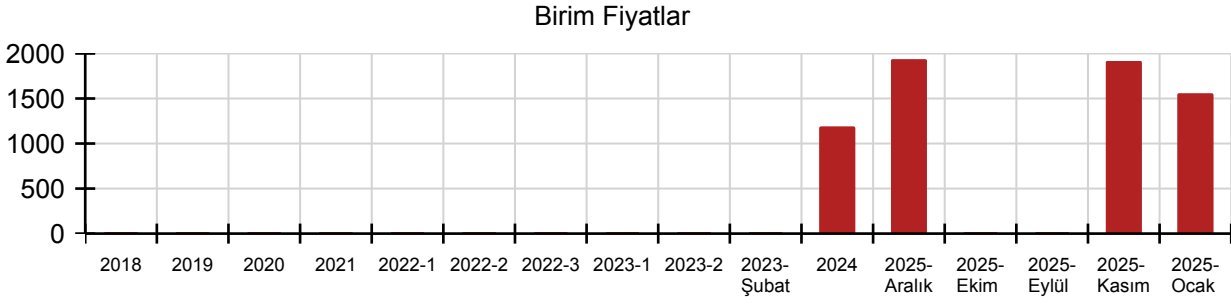

04.KTB.8011 Pozuna ait Birim Fiyat, Analiz ve Yapım Şartları

Birim Fiyatları Grafiđi

Yapım Şartları

Oska Yazılım'dan alınmıştır.