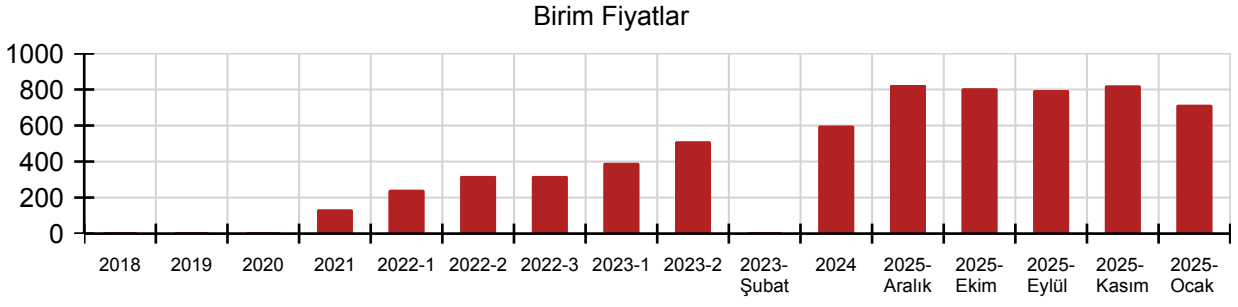

04.KTB.0101 Pozuna ait Birim Fiyat, Analiz ve Yapım Şartları

Birim Fiyatları Grafiđi

Yapım Şartları

Oska Yazılım'dan alınmıştır.