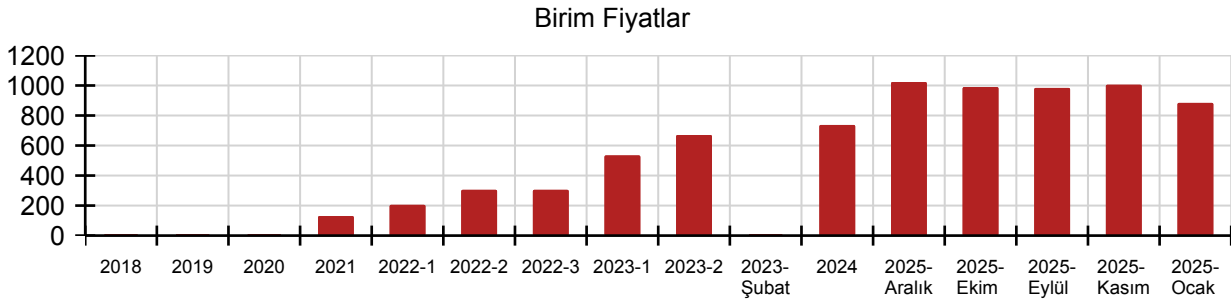

10.240.3933 Pozuna ait Birim Fiyat, Analiz ve Yapım Şartları

Birim Fiyatları Grafiđi

Yapım Şartları

Oska Yazılım'dan alınmıştır.