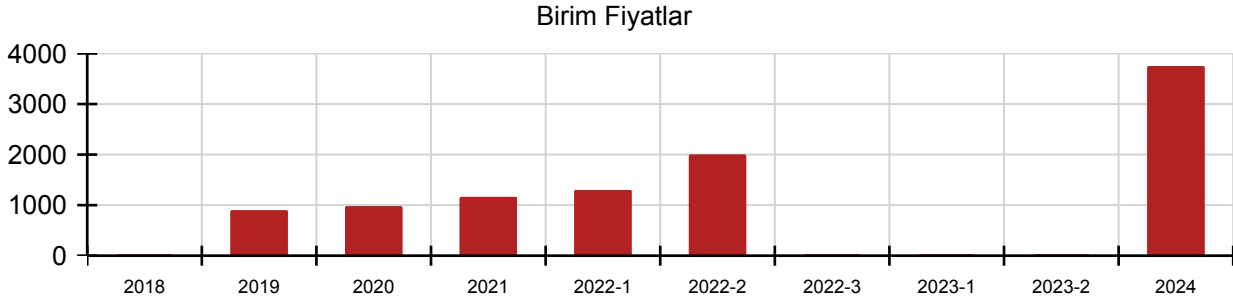

PTT-ÖZEL.138 Pozuna ait Birim Fiyat, Analiz ve Yapım Şartları

Birim Fiyatları Grafiği

Yapım Şartları

Oska Yazılım'dan alınmıştır.