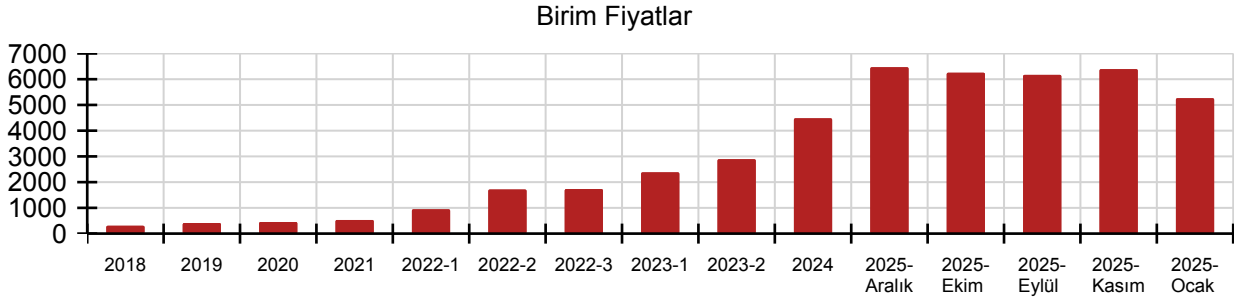

35.110.1105 Pozuna ait Birim Fiyat, Analiz ve Yapım Şartları

Birim Fiyatları Grafiđi

Yapım Şartları

Kompakt tip, havalı ortamda kesme yapan, el hareketinden bağımsız açtırma mekanizmalı, termik aşırı akım ve manyetik kısa devre koruması bulunan akım sınırlama özelliđi olan Ics deđeri en az % 50 Icu deđerine eşit olan, TS EN 60947-2 standardına uygun CE uygunluk işareti ile piyasaya arz edilmiş kompakt şalter temin ve montajı (I1: Ayarlanabilen termik koruma açma akımı, I3: Sabit veya ayarlanabilen manyetik koruma açma akımı, In: Anma akımı, Icu: Kısa devre kesme kapasitesi, Ics: İşletme kısa devre kesme kapasitesi)

Not: Tip testleri yapılmış olacaktır.

Oska Yazılım'dan alınmıştır.