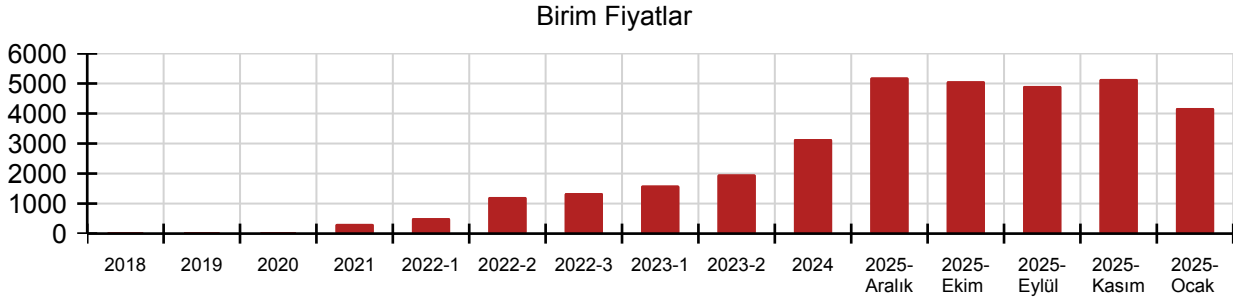

35.170.2012 Pozuna ait Birim Fiyat, Analiz ve Yapım Şartları

Birim Fiyatları Grafiđi

Yapım Şartları

Alüminyum gövdeli ve opal difüzörlü, en az IP40 koruma derecesine sahip armatürün işyerine temini her nevi malzeme, işçilik ve montajı dâhil çalışır halde teslimi.