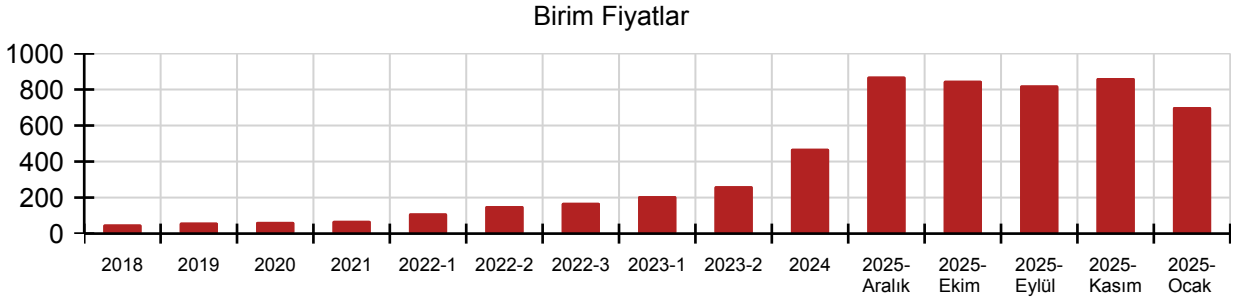

35.170.5201 Pozuna ait Birim Fiyat, Analiz ve Yapım Şartları

Birim Fiyatları Grafiği

Yapım Şartları

220 - 240 volt şebeke geriliminde, -20°C ve +40°C arası sıcaklıkta çalışabilen, sensör üzerinden trimpotlarla devrede kalma süresi ayarı ve gün ışığı ayarı yapılabilen, Atık Elektrikli ve Elektronik Eşyaların Kontrolü Yönetmeliği'ne, (2014/35/AB) Belirli Gerilim Sınırları İçin Tasarlanan Elektrikli Ekipman ile ilgili yönetmeliğine, TS EN 60669-2-1 standartlarına uygun olarak üretilmiş ve CE uygunluk işaretiyle piyasaya arz edilmiş, duvar tipi olanda optik algılayıcısı dijital yapıda ve 180° ön tarafındaki alanda, tavan tipi olanda 360° çevresindeki alanda algılama yeteneğine sahip olan, duvar tipi sıva üstü hareket sensörünün temini, işyerine nakli, bağlantılarının ve ayarlarının yapılması her nevi malzeme ve işçilik dahil işler halde teslimi.

Oska Yazılım'dan alınmıştır.