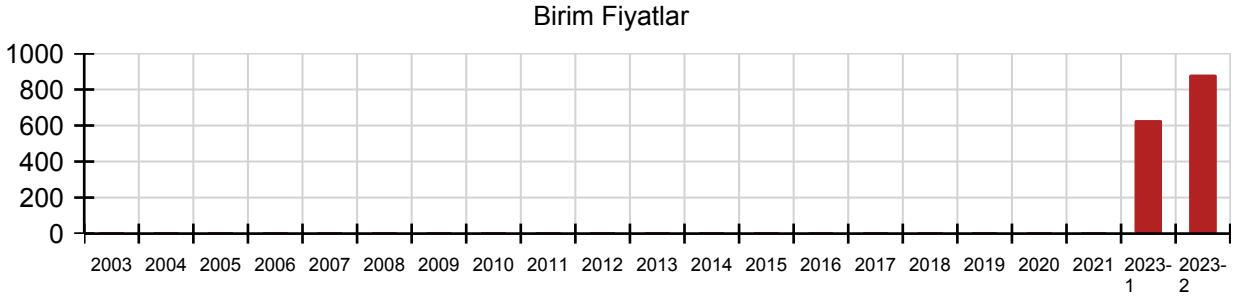

20.225.6112 Pozuna ait Birim Fiyat, Analiz ve Yapım Şartları

Birim Fiyatları Grafiđi

Yapım Şartları

Oska Yazılım'dan alınmıştır.