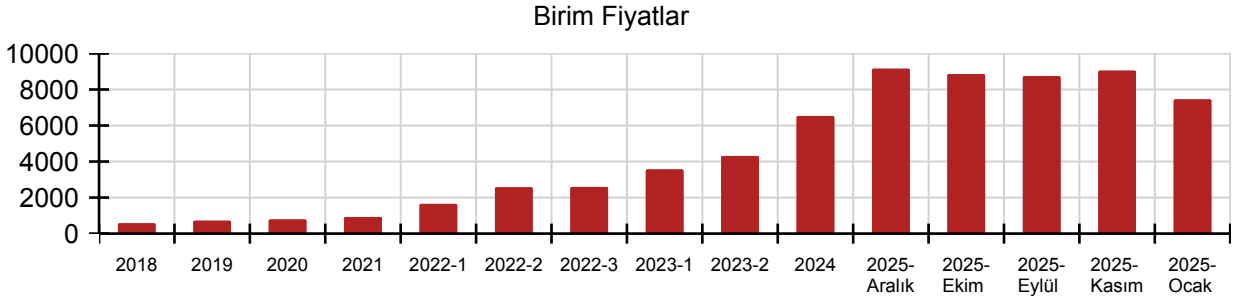

35.110.1507 Pozuna ait Birim Fiyat, Analiz ve Yapım Şartları

Birim Fiyatları Grafiđi

Yapım Şartları

Kompakt tip, havalı ortamda kesme yapan, el hareketinden bağımsız açtırma mekanizmalı, termik aşırı akım ve manyetik kısa devre koruması bulunan akım sınırlama özelliđi olan Ics değeri en az % 50 Icu değeriine eşit olan, TS EN 60947-2 standardına uygun CE uygunluk işareti ile piyasaya arz edilmiş kompakt şalter temin ve montajı (I1: Ayarlanabilen termik koruma açma akımı, I3: Sabit veya ayarlanabilen manyetik koruma açma akımı, In: Anma akımı, Icu: Kısa devre kesme kapasitesi, Ics: İşletme kısa devre kesme kapasitesi)

Not: Tip testleri yapılmış olacaktır.