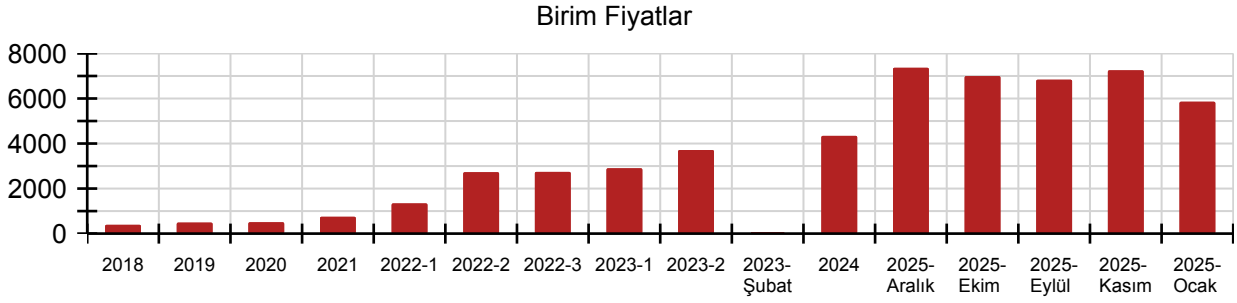

35.150.2204 Pozuna ait Birim Fiyat, Analiz ve Yapım Şartları

Birim Fiyatları Grafiđi

Yapım Şartları

TS HD 604 S1 standardına uygun, N2XH, 0,6/1 kV kablolar ile bina içinden sıva üstünde, konsollar veya kroşeler üzerinden duvara, tavana veya kanallar içine, bina dışında kanallar içine döşenmek üzere yer altı kablosunun işyerinde temini, geçit ve güvenlik boruları, her nevi malzeme kroşe ve işçilik dâhil.

Not: TS EN 50575 ve TS EN 50575/A1 standartlarına, 305/2011/AB Yapı Malzemeleri Yönetmeliđine uygun olarak üretilmiş, CE uygunluk işaretiyle piyasaya arz edilmiş ve üreticinin performans beyanı ve Avrupa Birliđi tarafından akredite edilmiş kuruluşlardan alınmış Performans Deđişmezlik Sertifikasına sahip olacaktır.